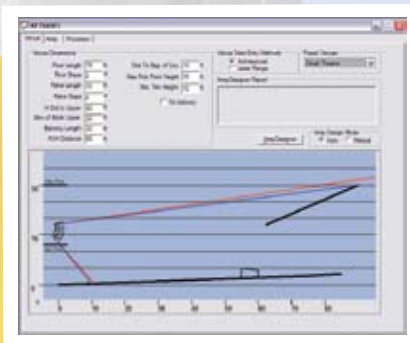

Optimale geluidskwaliteit

EAW KF760

De EAW KF760 line array staat garant voor een hoge geluidskwaliteit. De onderlinge afstand en positie tussen de luidsprekerkasten worden dusdanig op het luistervlak afgestemd, dat een constante weergave en een gelijkmatige geluidsdruk in het hele geluidsspectrum ontstaat. Zo ontstaat een optimale geluidsbeleving, aan het podium maar ook achterin de zaal of op het terrein.

Snel opbouwen

De line array wordt snel opgebouwd. Met behulp van de meegeleverde software wordt vóór het opbouwen de meest ideale configuratie berekend. Hiertoe worden vaste waarden (bezoekersoppervlakte, aanwezigheid van balkons en tribunes, het aantal toegestane dB's, etc) in het systeem ingevoerd. Vervolgens kunnen de luidsprekerkasten snel worden ingehangen.